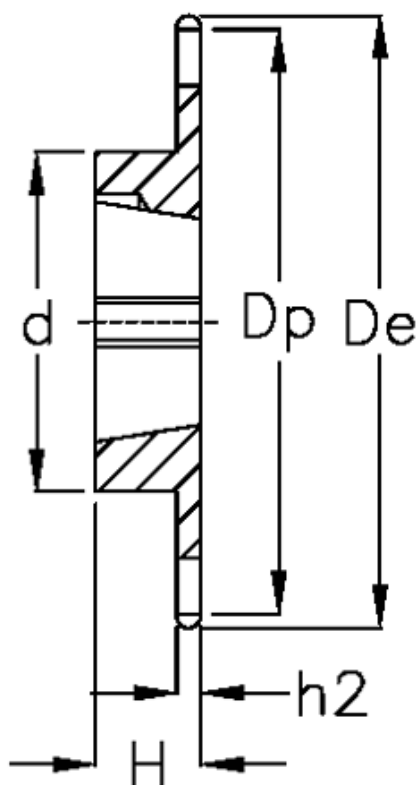

Varenummer: 616031006045
Beskrivelse: Bøsningshjul 10 B-1 Z=45 simplex
for bøsning 2012

Mål

Antal tænder	= 45
C	= 1.6
d	= 100
De	= 235
Dp	= 227.58
For bøsning	= 2012
For kædebetegnelse	= 10 B-1
For kæde størrelse	= 5/8" x 3/8"

H	= 32
h1	= 9.1
Materiale	= Støbejern